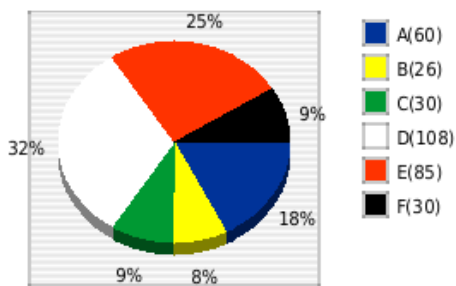

MARATONA

ROBÓTICA PAULA SOUZA

CETEC – Centro Paula Souza

Estatísticas

Submissões por Problema

Problemas	Total	Corretos
A	60	5 (8%)
B	26	1 (4%)
C	30	1 (3%)
D	108	39 (36%)
E	85	29 (34%)
F	30	8 (27%)
Totais	339	83

Powered by

BOCA

All Runs by Problem