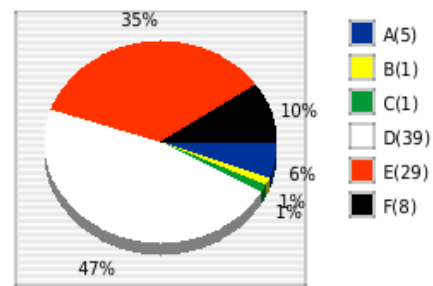

Powered by

BOCA

All Runs by Problem

Powered by

BOCA

Accepted Runs by Problem

MARATONA

ROBÓTICA PAULA SOUZA

CETEC – Centro Paula Souza

Submissões por Problema e Respostas dos Juizes

<u>Problemas x Respostas</u>	Não - Erro de Compilação	Não - Erro de Execução	Não - Formato da Saída Inválido	Não - Saída Errada	Não - Tempo Limite de Execução Excedido	Sim	Total
A 	10 (17%)	4 (7%)	12 (20%)	15 (25%)	14 (23%)	5 (8%)	60
B 	4 (15%)	4 (15%)	7 (27%)	8 (31%)	2 (8%)	1 (4%)	26
C 	6 (20%)	3 (10%)	9 (30%)	10 (33%)	1 (3%)	1 (3%)	30
D 	9 (8%)	5 (5%)	16 (15%)	31 (29%)	8 (7%)	39 (36%)	108
E 	7 (8%)	3 (4%)	12 (14%)	22 (26%)	12 (14%)	29 (34%)	85
F 	4 (13%)	0	1 (3%)	11 (37%)	6 (20%)	8 (27%)	30